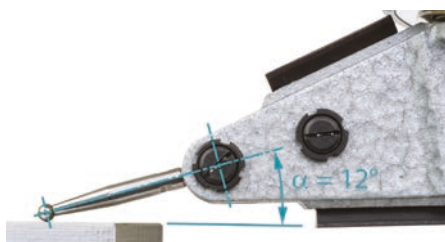

## INTERAPID 312 LEVER-TYPE DIAL TEST INDICATORS

Большой измерительный диапазон и точное считывание результатов благодаря дополнительному указателю числа оборотов

224€

074111366

№ для заказа	Диапазон измерения (мм)	Цена деления (мм)	Диаметр циферблата (Ø мм)	Цена (€)	Специальная цена (€)
074111366	1,6	0,01	37,5	262	224
074111367	1,6	0,01	30	260	223
074111368	0,4	0,002	37,5	322	273
074111369	0,4	0,002	30	316	271