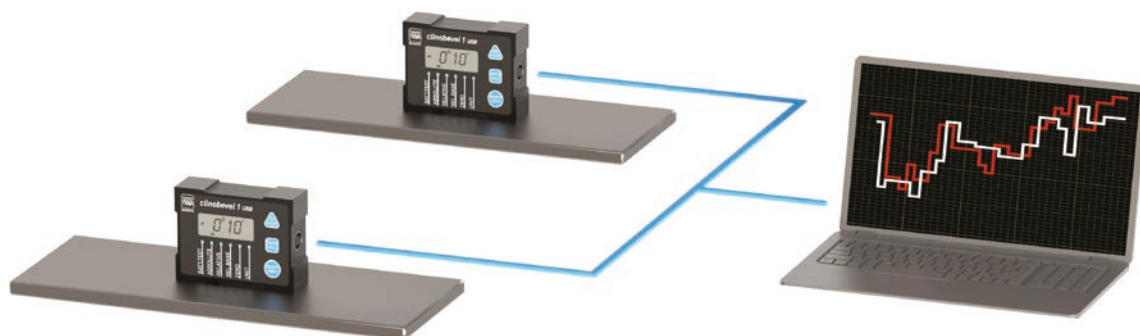

TESA CLINOBEVEL 1 USB поставляется с бесплатным ПО CLINOSOFT